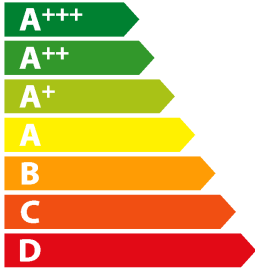

ENERG Y UA
енергия · ενεργεια IE IA

IKS1450

A+

ENERGIA · ЕНЕРГИЯ
ΕΝΕΡΓΕΙΑ · ENERGIJA
ENERGY · ENERGIE · ENERGI

182
kWh/annum

106 L

17 L

41 dB